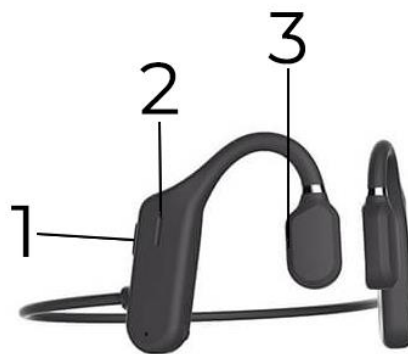

#### CSOMAG TARTALMA

- Fejhallgató
- Mikro-USB töltőkábel
- Használati utasítás

#### KOMPONENSEK

- (1) ON/OFF gomb
- (2) Jelzőfény
- (3) Hangszóró